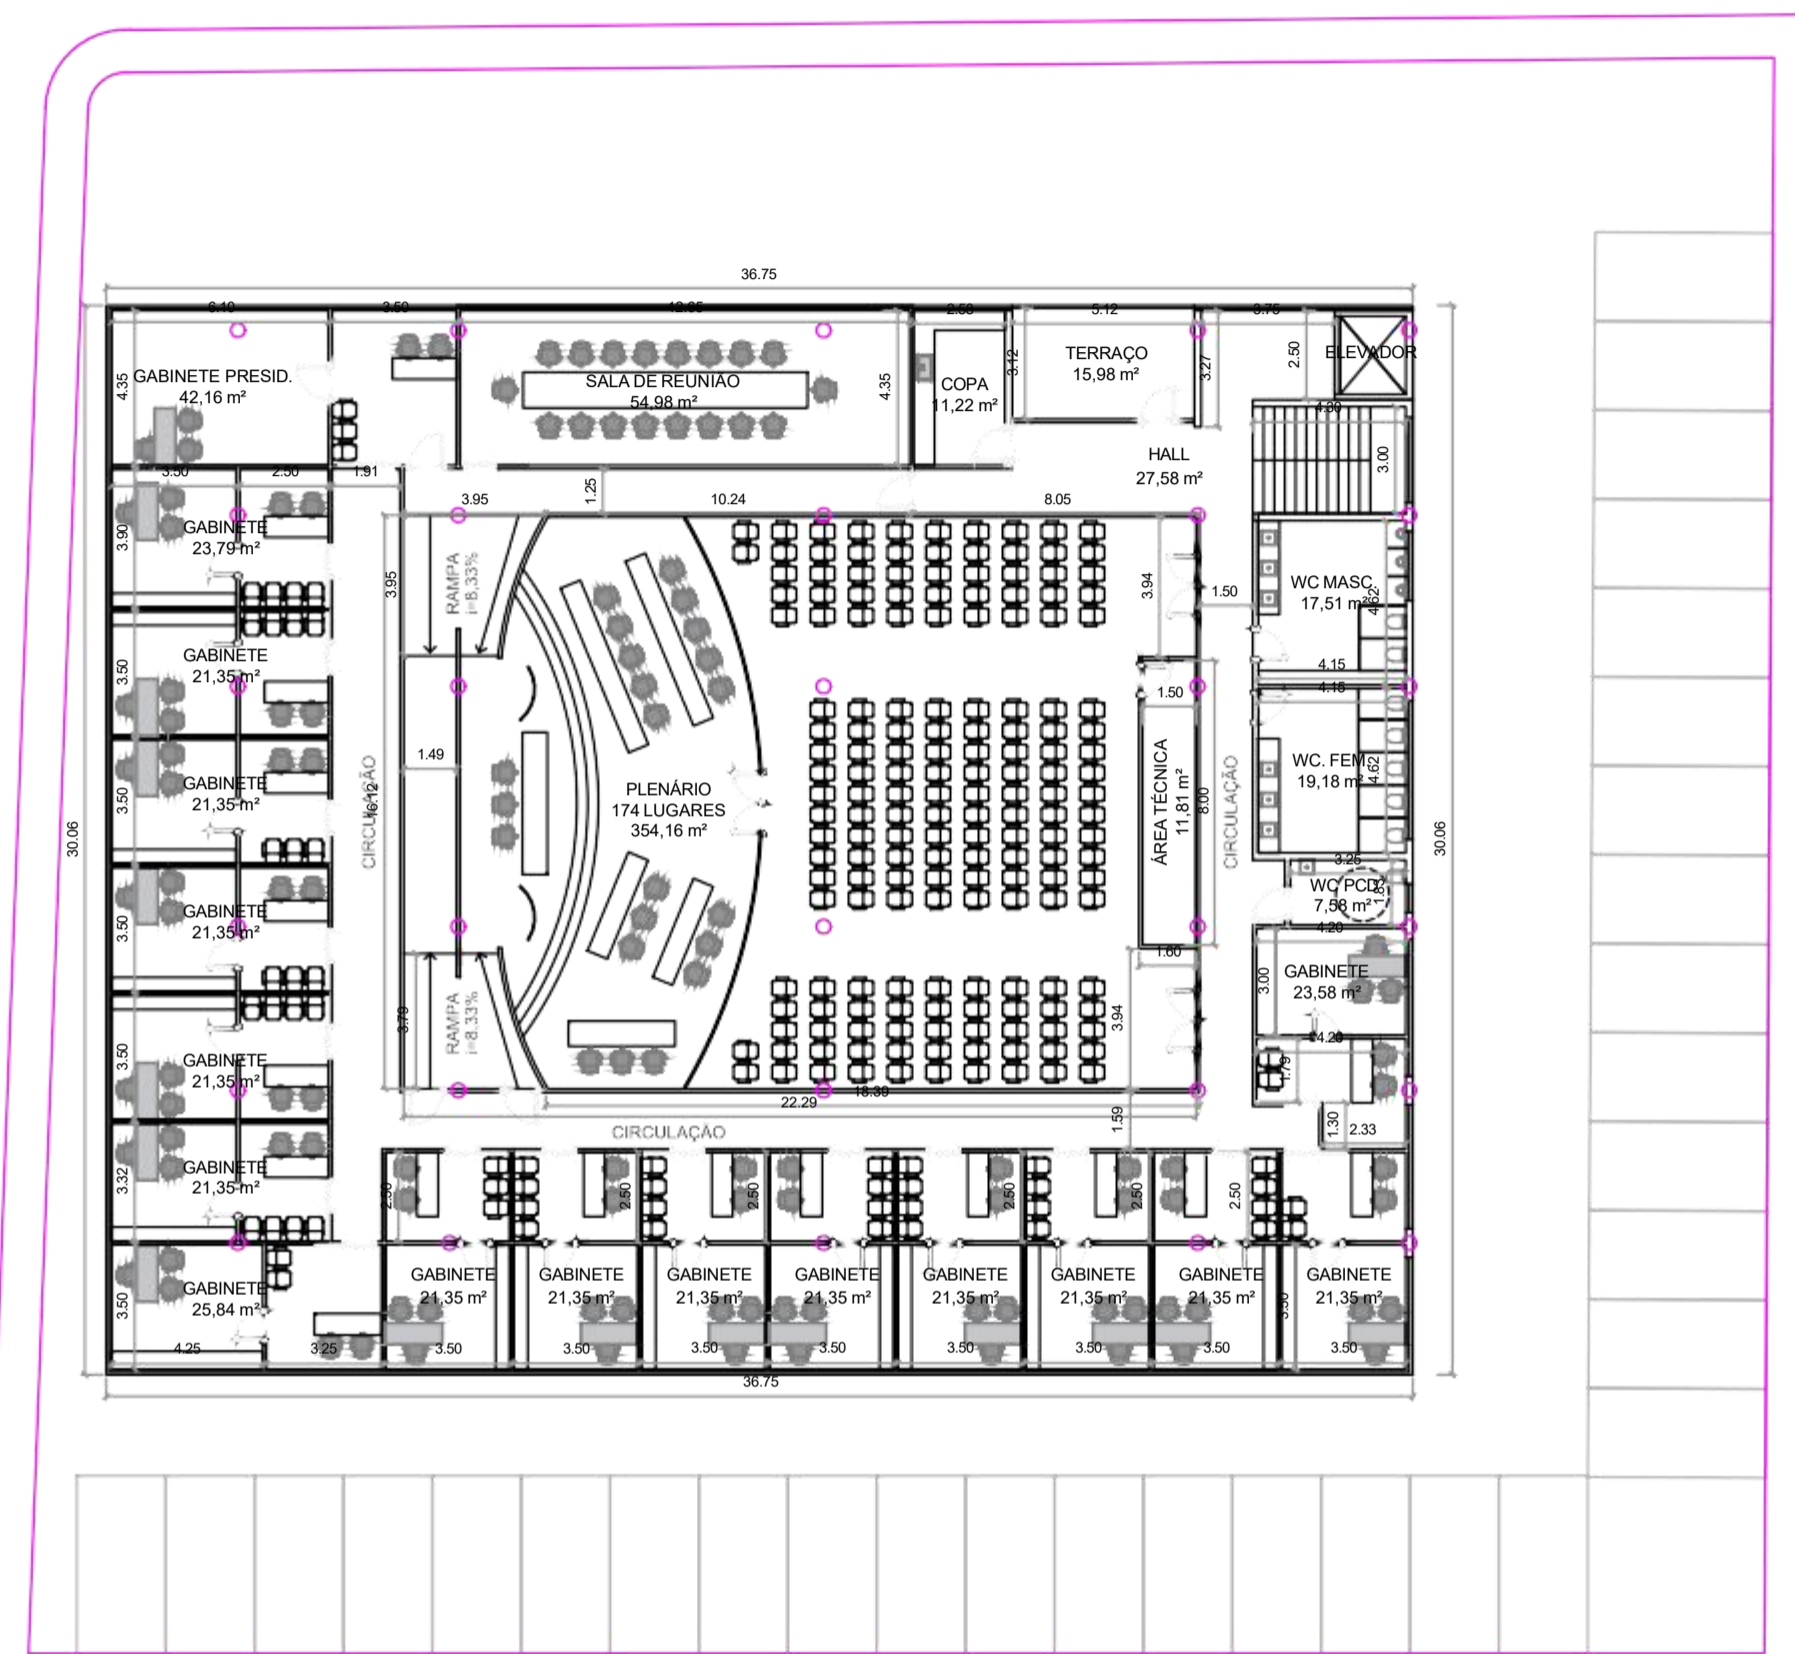

PLANTA PAV. TÉRREO

ESCALA 1/200

PLANTA PAV. SUPERIOR

ESCALA 1/200

FACHADA PRINCIPAL

SEM ESCALA

FACHADA LATERAL

SEM ESCALA

PROJETO BÁSICO		Nº	001
CÂMARA DOS VEREADORES DE CRUZEIRO - SP		ESCALA	INDICADA
		PROJETO	0000
ÁREA DE PROJ.	CRUZEIRO - SP	REVISÃO	00 FL. UN
SUB-ÁREA PROJ. RUA DR. OTHON BARCELLOS, VILA PAULISTA			